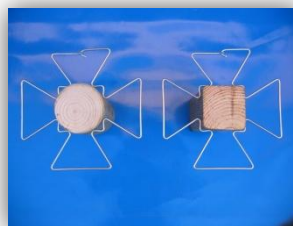

HPG Klimplantenklem[®]

Met klimplantenklemmen van HPG kunnen klimplanten handig en decoratief langs palen omhoog worden geleid.

- Haakbaar en verplaatsbaar
- Beplanting wordt niet afgeklemd
- Een klem voor rond en vierkant
- 10 stuks per paal van 2000mm

TIP

Plaats langs een paal 2 soorten clematissen met verschillende bloeitijden en een langzaam groeiende groenblijvende hедера, zo creëer je het hele jaar een prachtige, begroeide en groen bloeiende zuil/paal.

Geschikte paalafmetingen

Vierkant 65x65 tot 90x90mm
(ook alle tussenmaten)

Rond 80mm tot 100mm doorsnede
(ook alle tussenmaten)

HPG Klimplanten klemmen

Uw plaatselijke Hovenier kan de klimplantenklem compleet met de gewenste beplanting leveren en plaatsen.